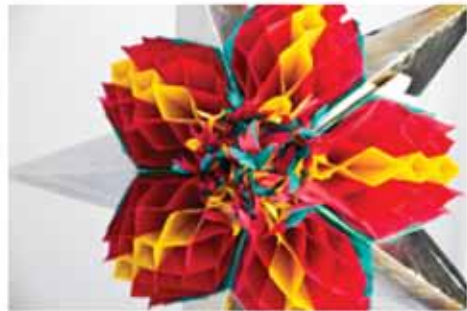

Peso / Weight: 650 grs. / 1,43 lb.
Capacidad / Capacity: 7 kg de dulces / 15,43 lb. of candy

MOD E-Azul Rey

MOD E-Rosa/Rosa

Superficie extendida / Extended area:

50 cm diámetro x 14 cm ancho / 19,5 diameter x 5,46 in wide